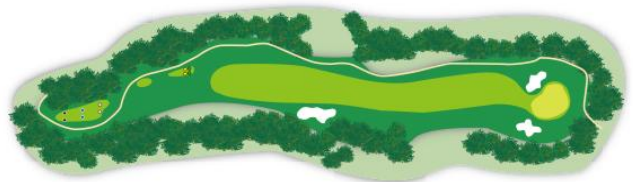

1. No. ⑤ Par 4 (HD 1)
2. BLACK 438Y
   - BLUE 419Y
   - WHITE 403Y
   - GOLD 325Y
   - GREEN 325Y