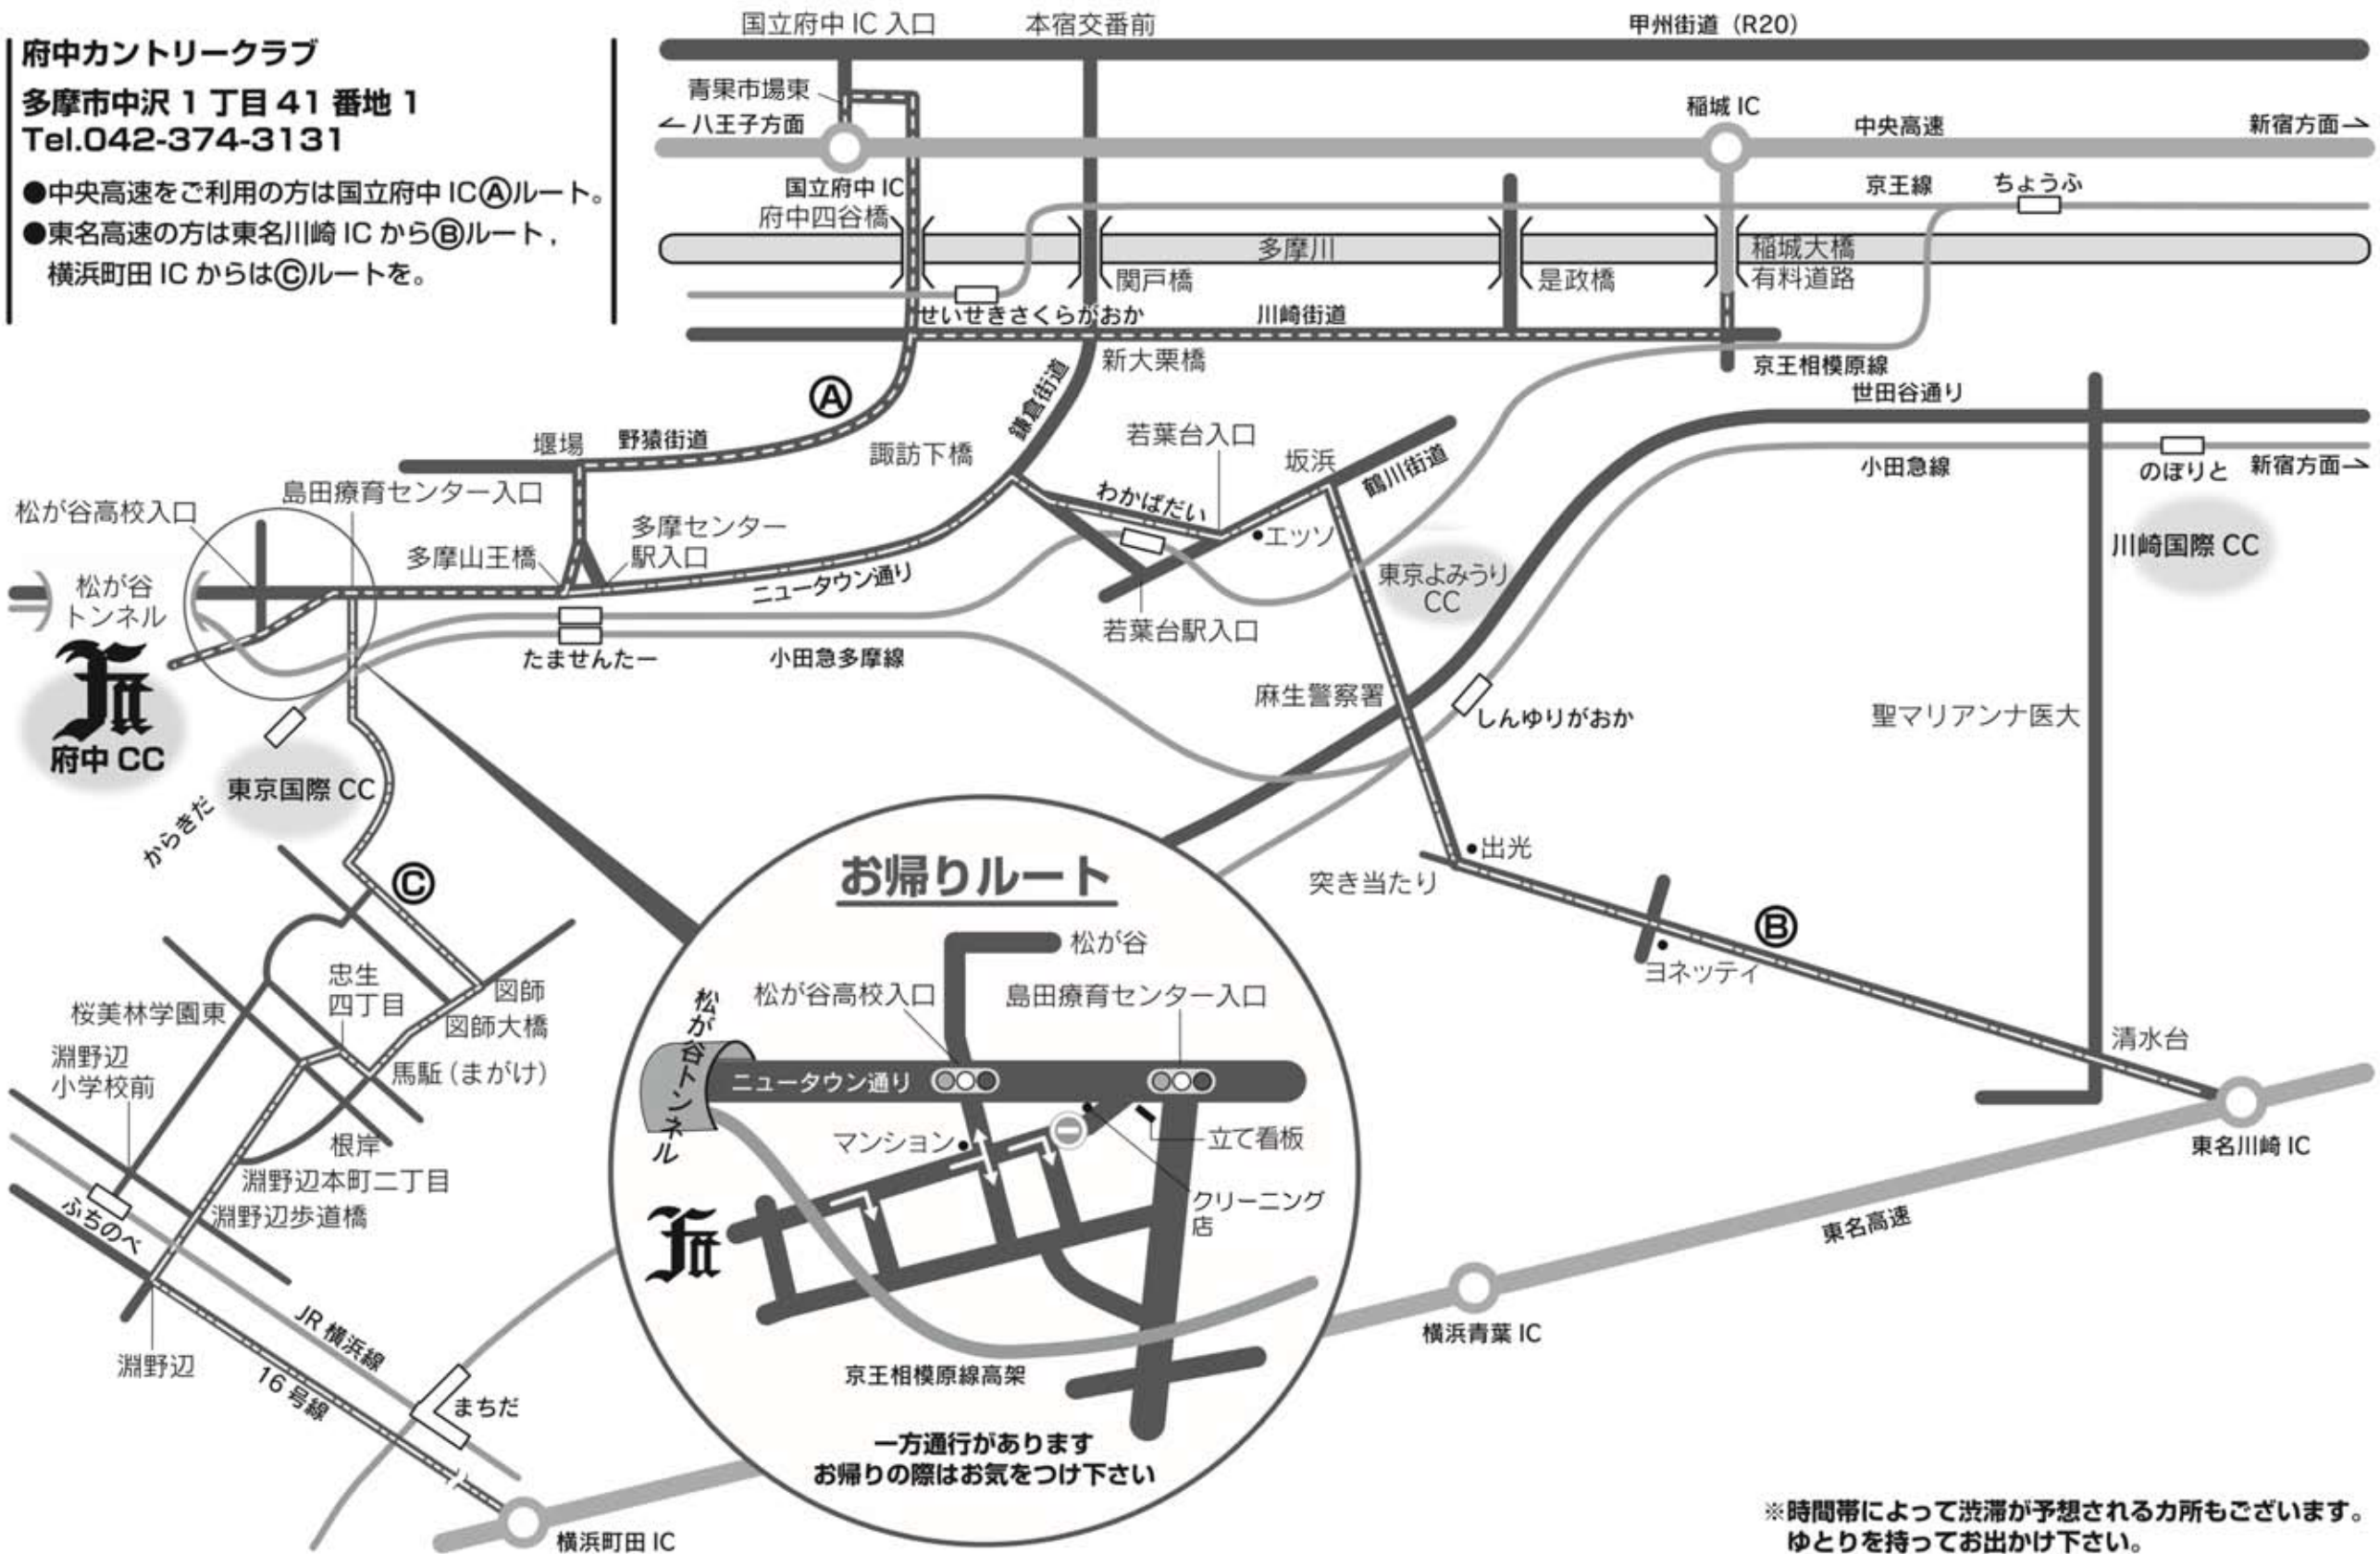

府中カントリークラブ・ルートマップ

府中カントリークラブ

多摩市中沢 1 丁目 41 番地 1
Tel.042-374-3131

- 中央高速をご利用の方は国立府中 IC(A)ルート。
- 東名高速の方は東名川崎 IC から(B)ルート、横浜町田 IC からは(C)ルート。

※時間帯によって渋滞が予想されるカ所もございます。ゆとりを持ってお出かけ下さい。