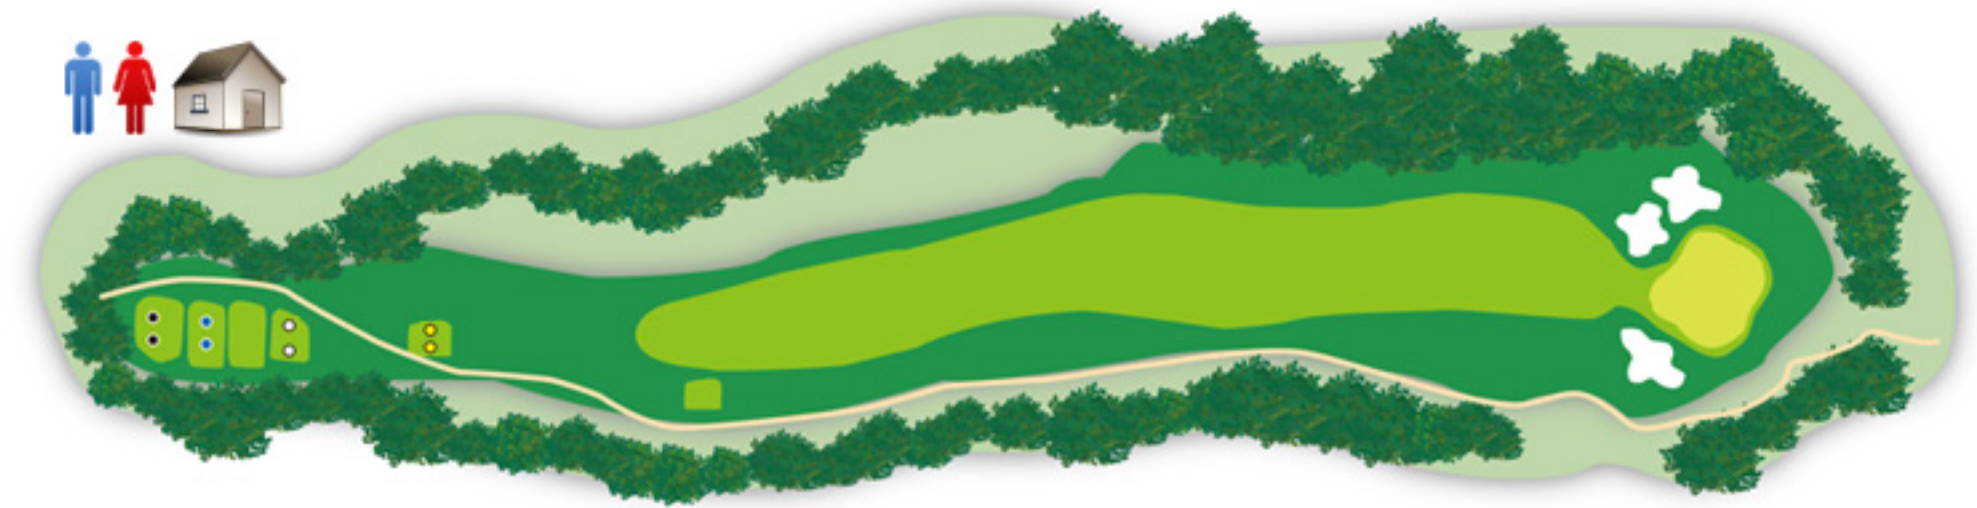

# 府中カントリークラブ OUTコース

- B.T : 3,453 YD
- R.T : 3,274 YD
- F.T : 3,127 YD
- G.T : 2,758 YD

- No. ① Par 5 (HD 9)
- B.T : 501 YD
  - R.T : 480 YD
  - F.T : 470 YD
  - G.T : 445 YD

- No. ② Par 3 (HD 15)
- B.T : 147 YD
  - R.T : 134 YD
  - F.T : 124 YD
  - G.T : 124 YD