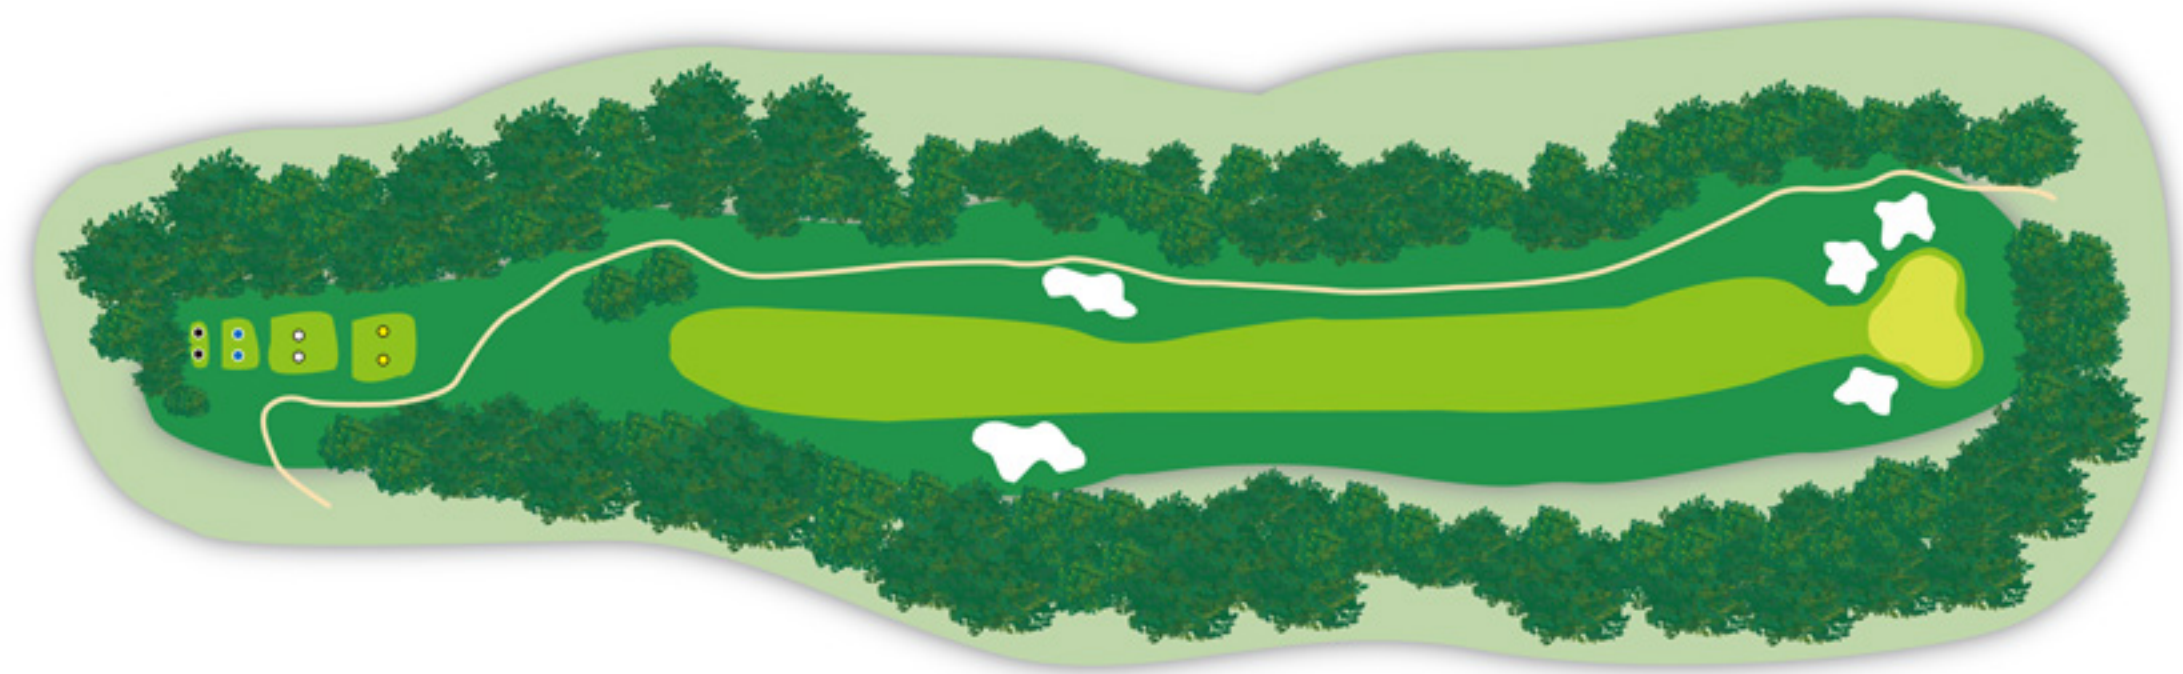

府中カントリークラブ INコース

- B.T : 3,374 YD
- R.T : 3,129 YD
- F.T : 2,915 YD
- G.T : 2,643 YD

1. No. ⑩ Par 5 (HD 4)
2. B.T : 485 YD
   - R.T : 475 YD
   - F.T : 456 YD
   - G.T : 435 YD