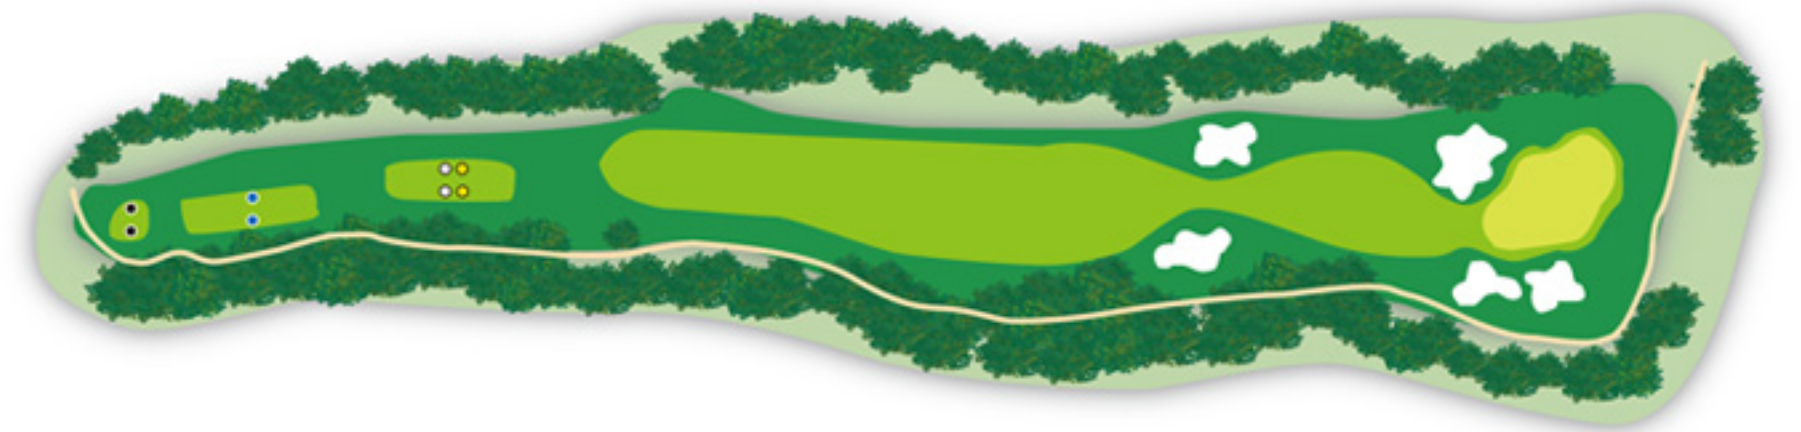

# 府中カントリークラブ INコース

- B.T : 3,374 YD
- R.T : 3,129 YD
- F.T : 2,915 YD
- G.T : 2,643 YD

- No. ⑩ Par 5 (HD 4)
- B.T : 485 YD
  - R.T : 475 YD
  - F.T : 456 YD
  - G.T : 435 YD

- No. ⑪ Par 3 (HD 16)
- B.T : 157 YD
  - R.T : 146 YD
  - F.T : 136 YD
  - G.T : 136 YD