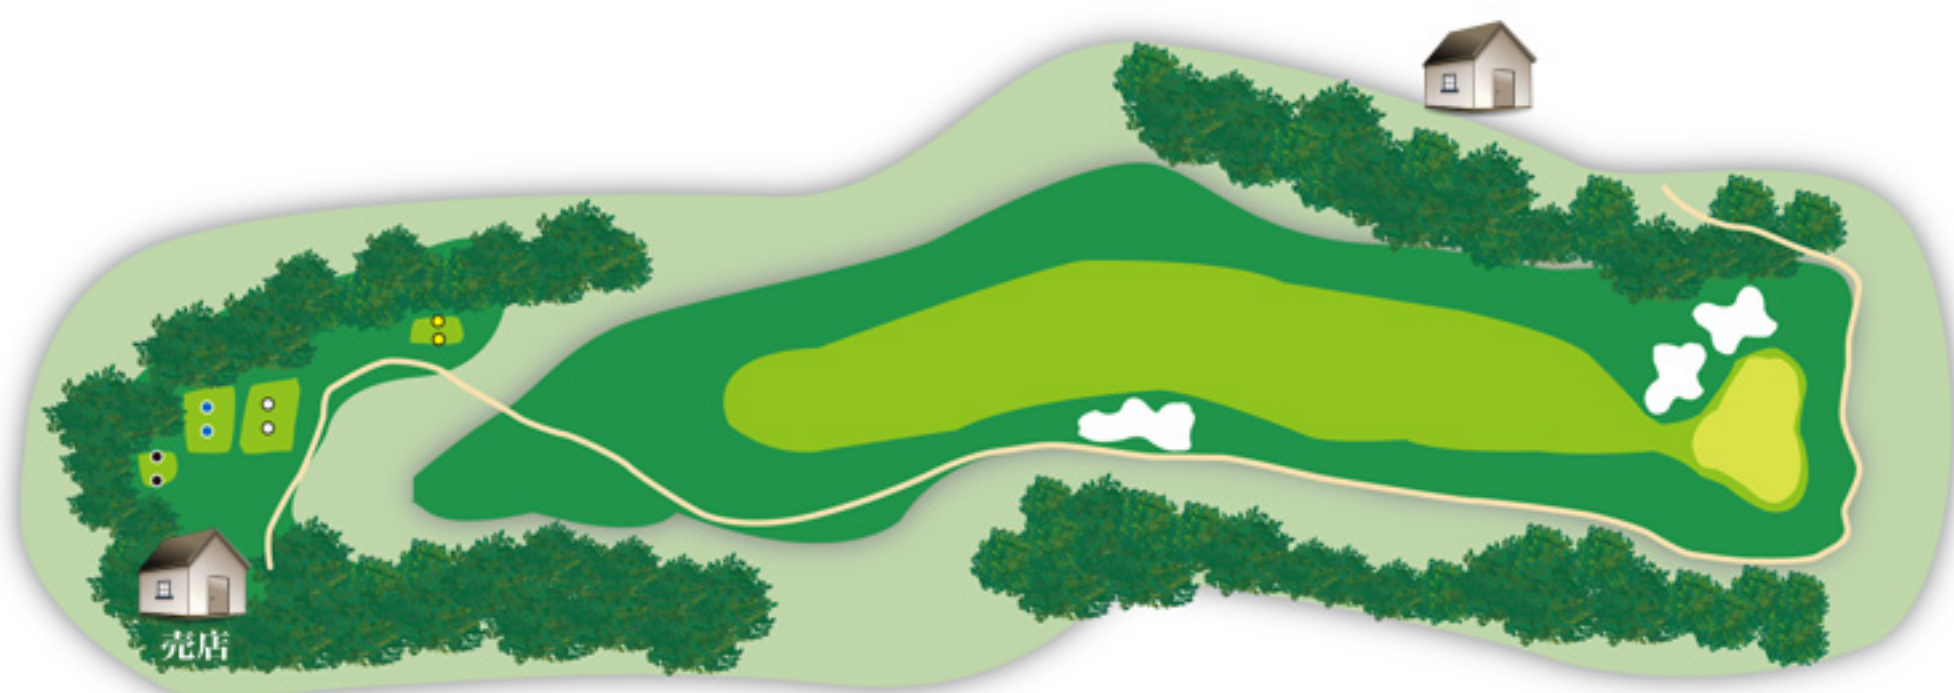

1. No. ⑥ Par 4 (HD 7)
2. B.T : 407 YD
   - R.T : 392 YD
   - F.T : 379 YD
   - G.T : 331 YD