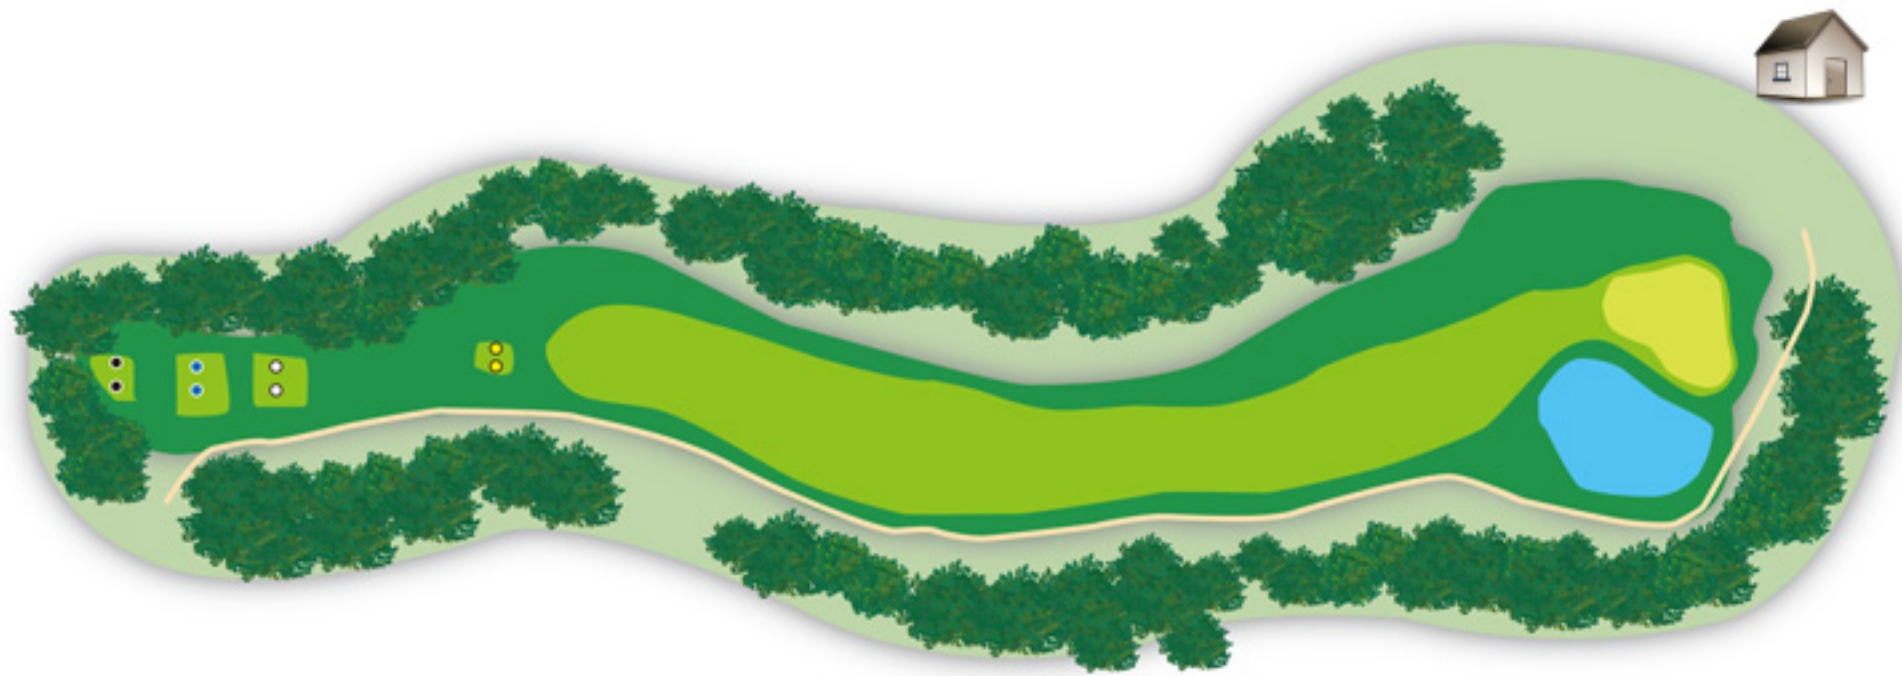

1. No. ④ Par 4 (HD 13)
2. B.T : 402 YD
   - R.T : 377 YD
   - F.T : 358 YD
   - G.T : 304 YD