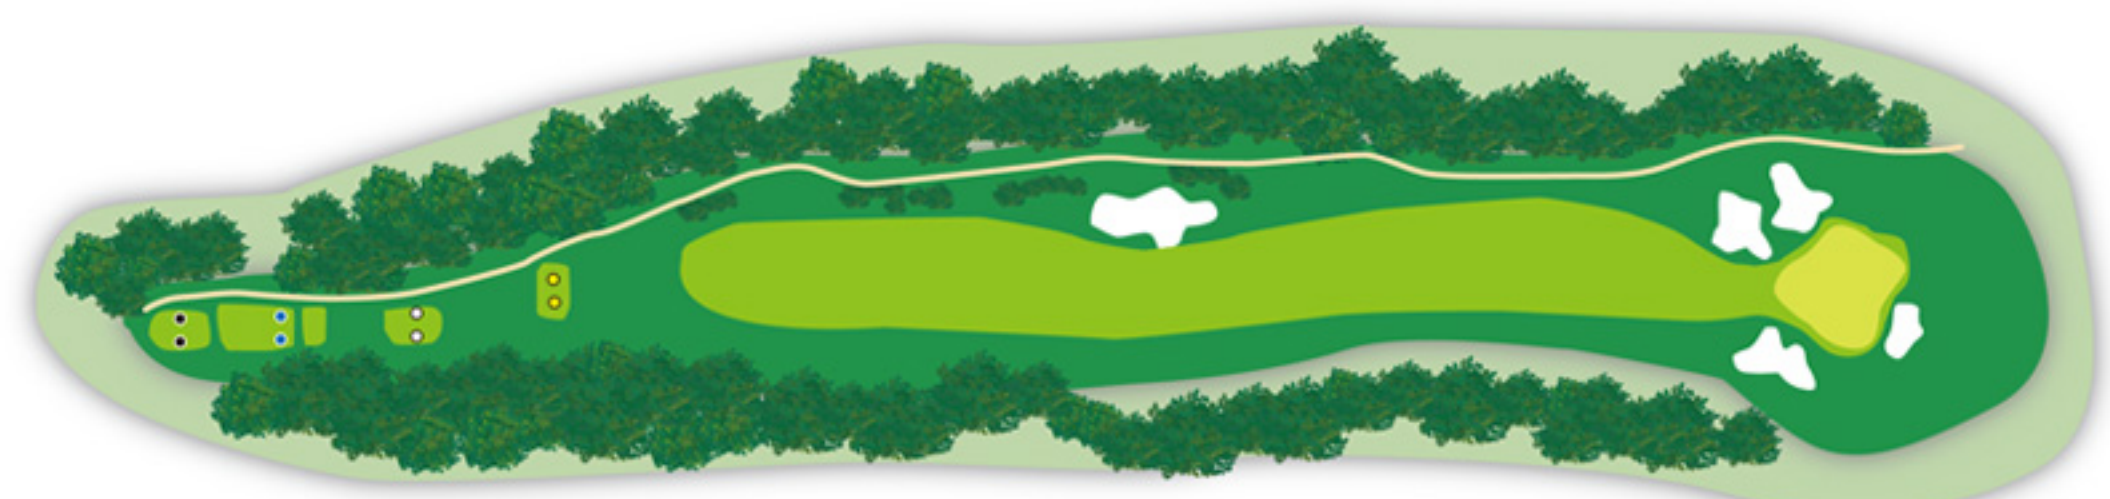

1. No. ⑱ Par 4 (HD 12)
2. B.T : 438 YD
   - R.T : 417 YD
   - F.T : 375 YD
   - G.T : 339 YD