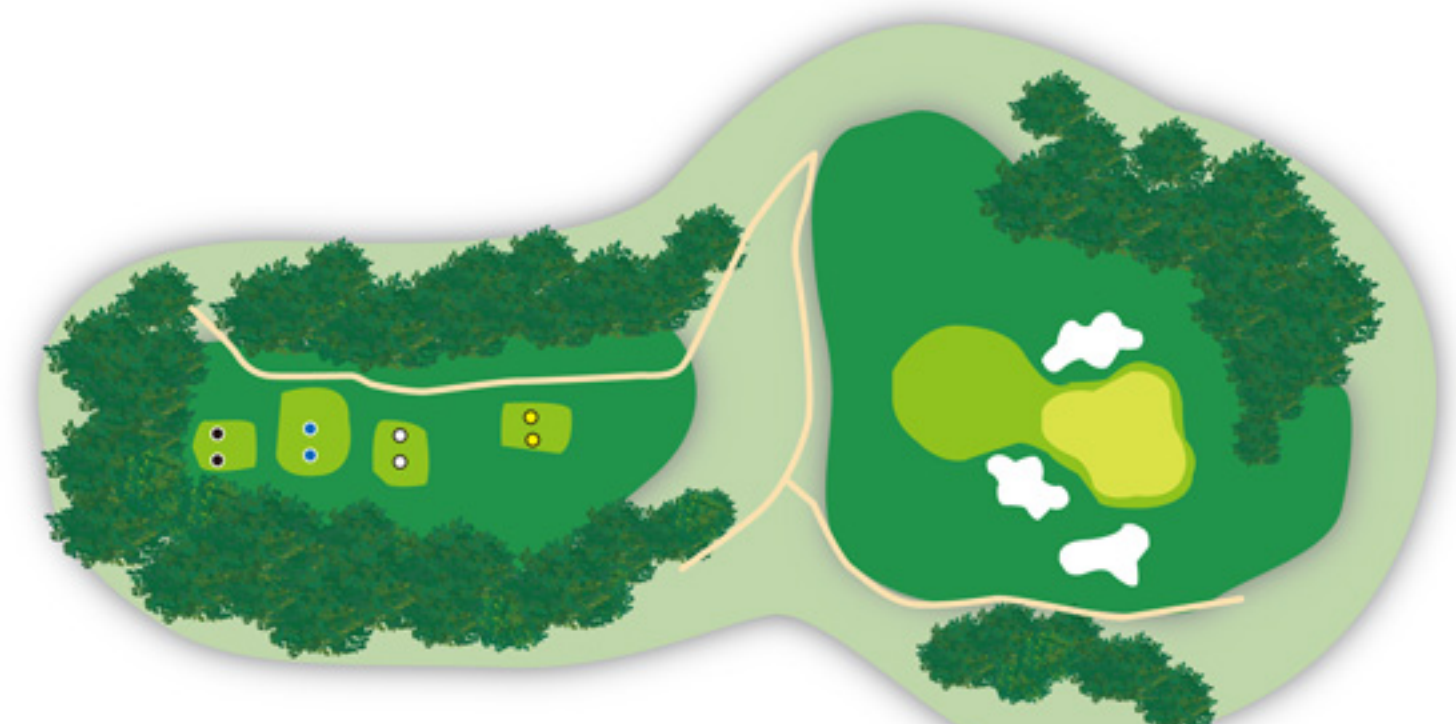

1. No. ⑦ Par 3 (HD 17)
2. B.T : 210 YD
   - R.T : 187 YD
   - F.T : 165 YD
   - G.T : 133 YD